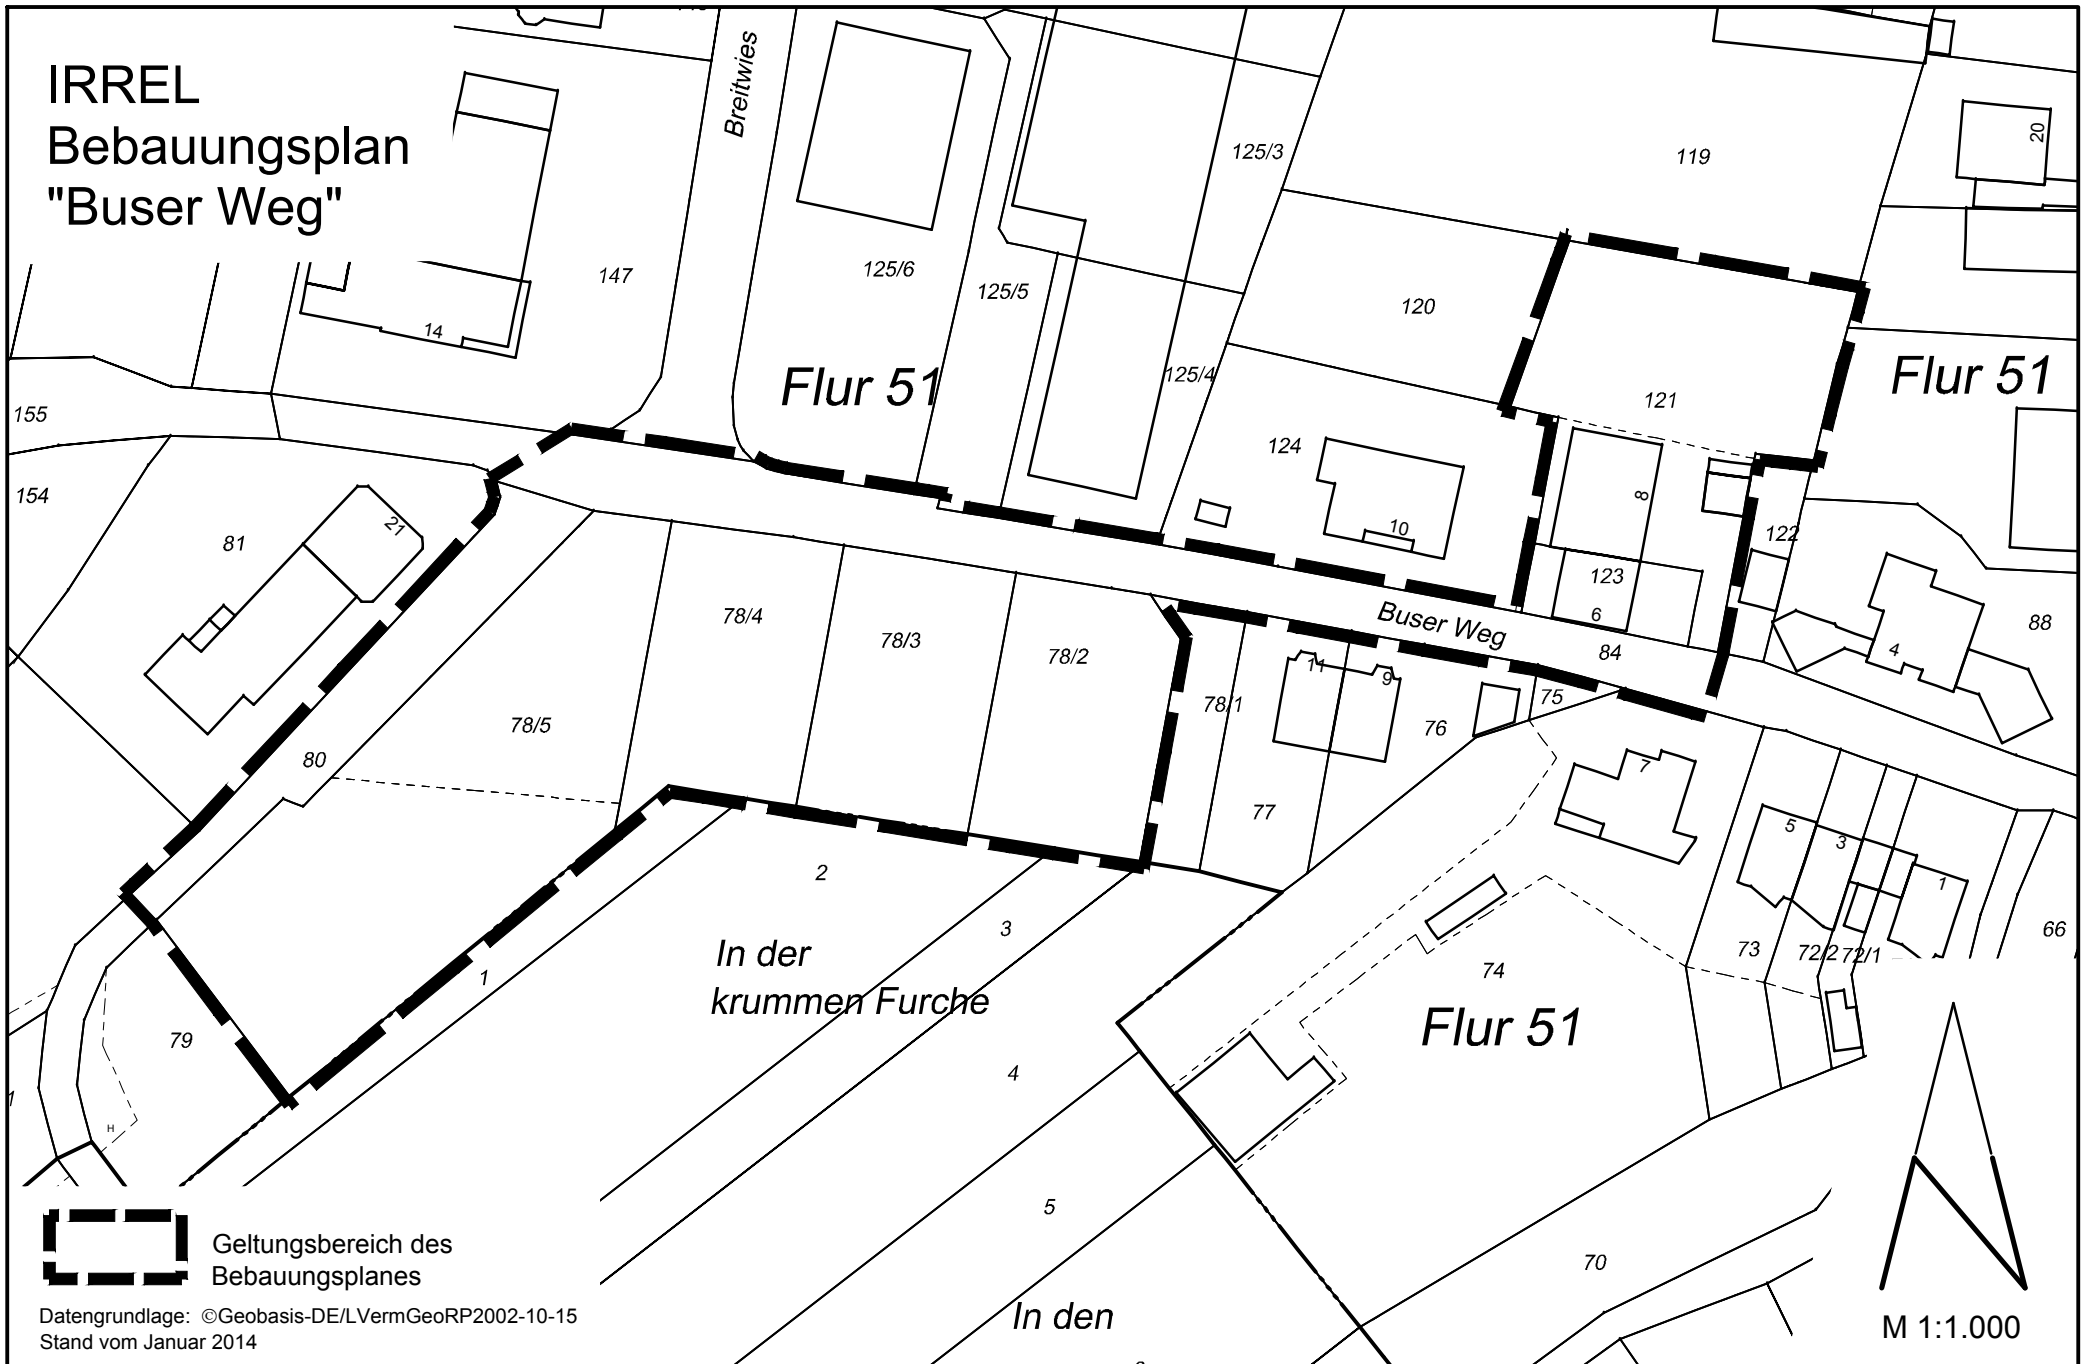

IRREL Bebauungsplan "Buser Weg"

 Geltungsbereich des
Bebauungsplanes

Datengrundlage: ©Geobasis-DE/LVermGeoRP2002-10-15
Stand vom Januar 2014

M 1:1.000